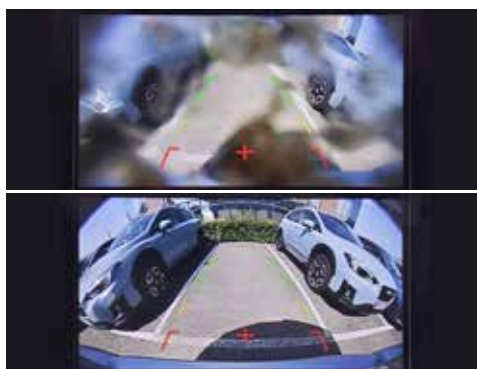

57 Ochranná plachta čelného skla

SECMYA2000

Zabraňuje poškodeniu čelného skla spôsobeného poveternostnými podmienkami, najmä počas zimnej a letnej sezóny, alebo padajúcimi predmetmi, ako sú vetvičky alebo kamenky. Jednoduché a bezpečné použitie, obsahuje kryty zrkadiel, blok proti krádeži, elastický popruh a magnety na fixáciu. Oblasť stieračov čelného skla je zakrytá, aby sa predišlo poškodeniu vplyvom mrazu.