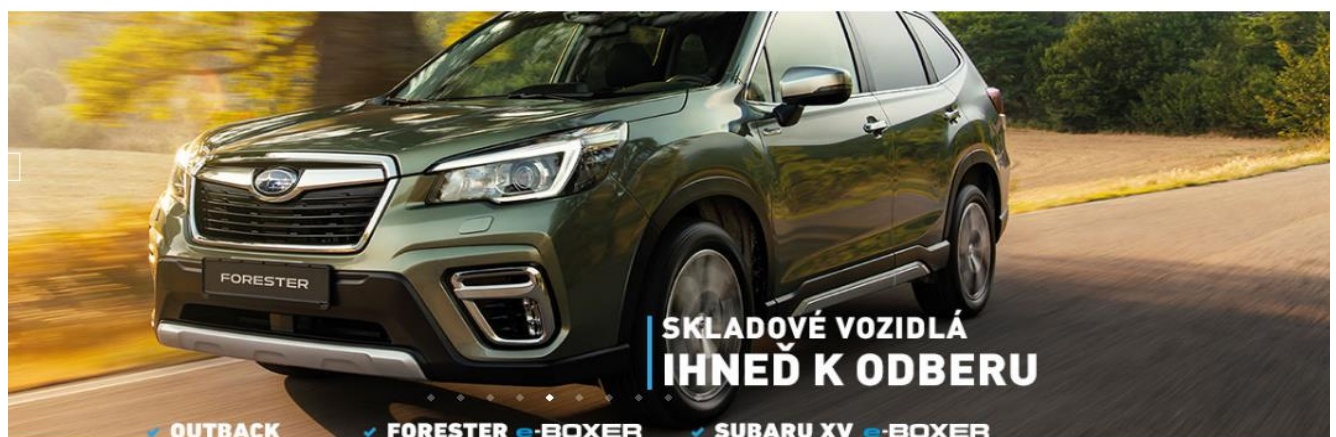

Komfortná a spoľahlivá
SUBARU IMPREZA e-BOXER

Zľava 4 200 €*

Pre viac informácií kontaktujte našich predajcov:

[KONTAKT](#)

[TESTOVACIA JAZDA](#)

*Uvedená cena je s DPH a závisí od výbavy. Viac info o zľave u autorizovaného predajcu V dokumente je použité ilustračné foto.